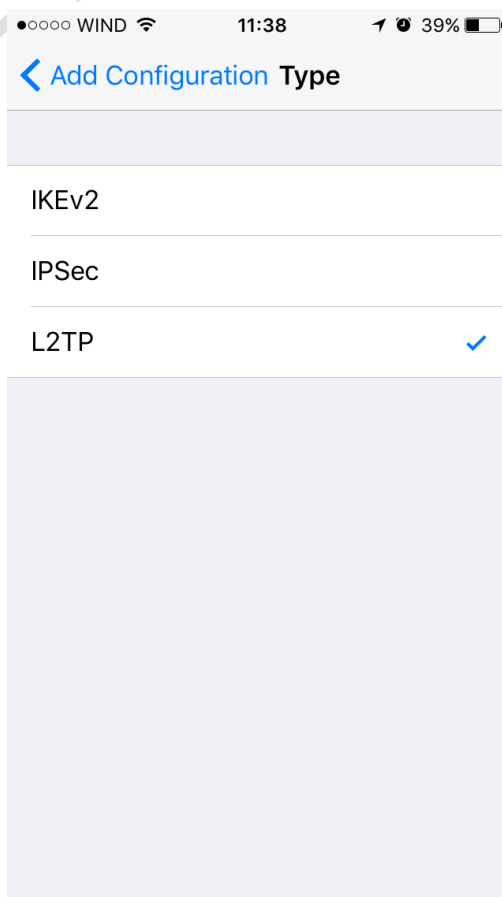

Βήμα 5ο: Στο παράθυρο που εμφανίζεται, αφού συμπληρώσετε τα στοιχεία όπως φαίνονται στην παρακάτω εικόνα, επιλέξτε το κουμπί **Done** για να γίνει αποθήκευση της σύνδεσης που δημιουργήθηκε.

Type : L2TP

Description : vpn.teiath.gr

Service : vpn.teiath.gr

Account : Εδώ συμπληρώστε το όνομα χρήστη που παραλάβατε από το Κέντρο Διαχείρισης Δικτύου

RSA SecurID : Ανενεργό

Password : Εδώ συμπληρώστε τον κωδικό πρόσβασης που παραλάβατε από το Κέντρο Διαχείρισης Δικτύου

Secret : Παρακαλώ επικοινωνήστε με Helpdesk του TEI-A στο 210.53.85.149

Send All Traffic : Ενεργό