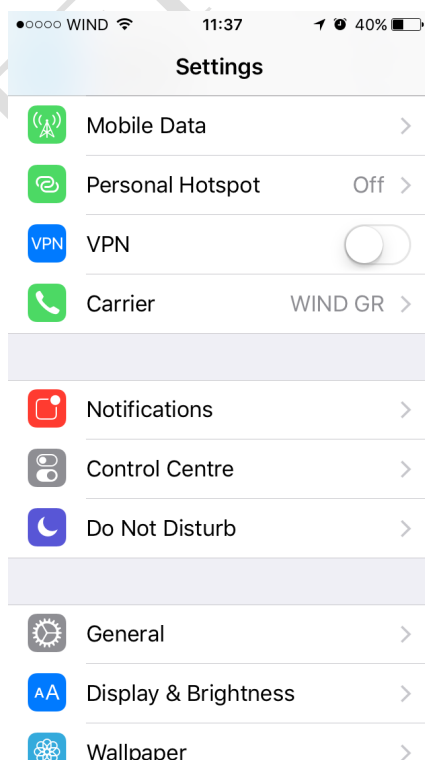

**Οδηγίες**  
για  
**VPN σύνδεση σε iPhone/iPad**  
**iOS 10**  
προς  
Καθηγητές / Διοικητικούς

Περιεχόμενα

A. Ποιους αφορά.....	2
B. Δημιουργία VPN σύνδεσης με το ΤΕΙ Αθήνας .....	2

## A. Ποιους αφορά

Η υπηρεσία αυτή αφορά όσους έχουν ADSL σύνδεση και επιθυμούν απομακρυσμένη πρόσβαση στο δίκτυο του ΤΕΙ-Αθήνας, στις βάσεις πληροφοριών της Βιβλιοθήκης, τους διαχειριστές WEB των σχολών και των τμημάτων καθώς επίσης και όλους όσους επιθυμούν να κάνουν χρήση την υπηρεσία VPN.

## B. Δημιουργία VPN σύνδεσης με το ΤΕΙ Αθήνας

Βήμα 1ο: Από την κεντρική σελίδα εφαρμογών επιλέξτε το πρόγραμμα **Settings**.

Βήμα 2ο: Από το παράθυρο **Settings** που εμφανίζεται επιλέξτε την ενότητα **General**.