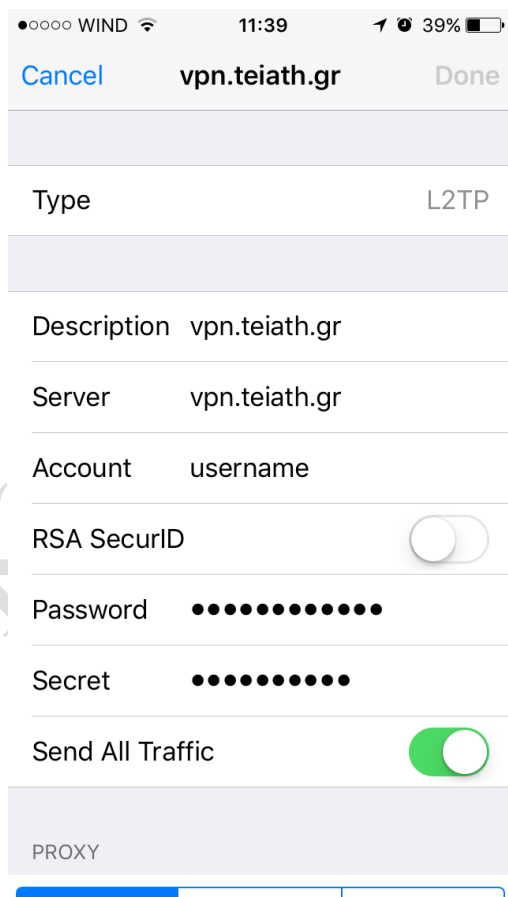

**Βήμα 3ο:** Από το παράθυρο **General** που εμφανίζεται επιλέξτε την ενότητα **VPN**.

Βήμα 4ο: Μέσα από το παράθυρο **VPN** μπορείτε να κάνετε προσθήκη μίας νέας σύνδεσης επιλέγοντας το κουμπί **Add VPN Configuration**.

Βήμα 5ο: Στο παράθυρο που εμφανίζεται, αφού συμπληρώσετε τα στοιχεία όπως φαίνονται στην παρακάτω εικόνα, επιλέξτε το κουμπί **Done** για να γίνει αποθήκευση της σύνδεσης που δημιουργήθηκε.

**Type** : L2TP

**Description** : vpn.teiath.gr

**Service** : vpn.teiath.gr

**Account** : Εδώ συμπληρώστε το όνομα χρήστη που παραλάβατε από το Κέντρο Διαχείρισης Δικτύου

**RSA SecurID** : Ανενεργό

**Password** : Εδώ συμπληρώστε τον κωδικό πρόσβασης που παραλάβατε από το Κέντρο Διαχείρισης Δικτύου

**Secret** : Παρακαλώ επικοινωνήστε με Helpdesk του TEI-A στο 210.53.85.149

**Send All Traffic** : Ενεργό

Βήμα 6ο: Τέλος ενεργοποιήστε το κουμπί **Status** για να συνδεθείτε στη VPN σύνδεση που είναι τσεκαρισμένη.