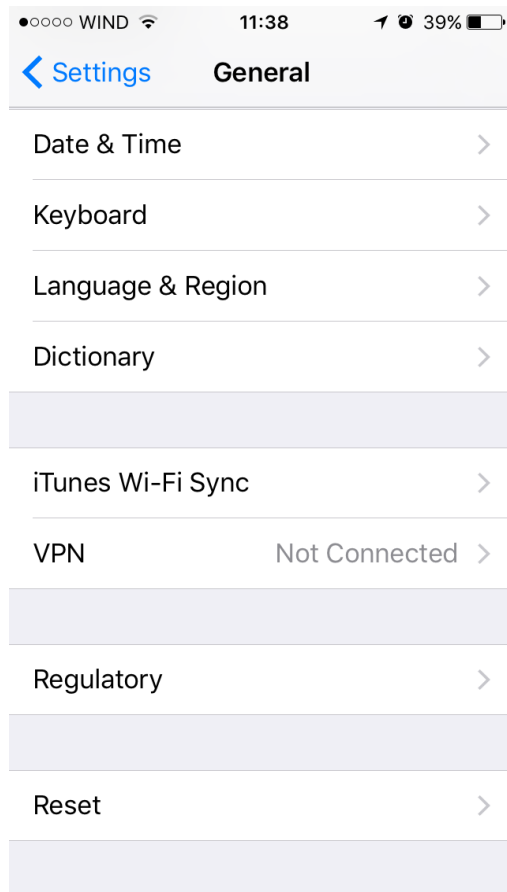

## A. Ποιους αφορά

Η υπηρεσία αυτή αφορά όσους έχουν ADSL σύνδεση και επιθυμούν απομακρυσμένη πρόσβαση στο δίκτυο του ΤΕΙ-Αθήνας, στις βάσεις πληροφοριών της Βιβλιοθήκης, τους διαχειριστές WEB των σχολών και των τμημάτων καθώς επίσης και όλους όσους επιθυμούν να κάνουν χρήση την υπηρεσία VPN.

## B. Δημιουργία VPN σύνδεσης με το ΤΕΙ Αθήνας

Βήμα 1ο: Από την κεντρική σελίδα εφαρμογών επιλέξτε το πρόγραμμα **Settings**.

Βήμα 2ο: Από το παράθυρο **Settings** που εμφανίζεται επιλέξτε την ενότητα **General**.

**Βήμα 3ο:** Από το παράθυρο **General** που εμφανίζεται επιλέξτε την ενότητα **VPN**.

Βήμα 4ο: Μέσα από το παράθυρο **VPN** μπορείτε να κάνετε προσθήκη μίας νέας σύνδεσης επιλέγοντας το κουμπί **Add VPN Configuration**.