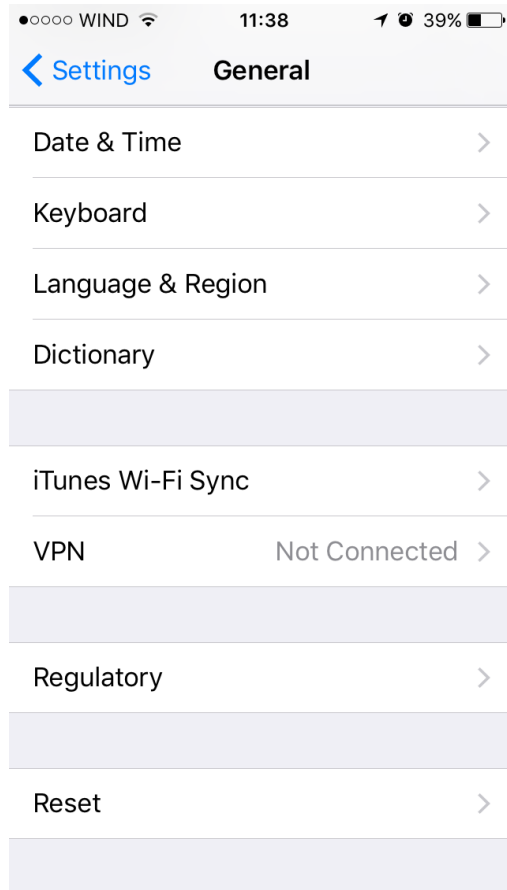

Οδηγίες
για
VPN σύνδεση σε iPhone/iPad
iOS 10
προς
Φοιτητές

Περιεχόμενα

A. Ποιους αφορά.....	2
B. Δημιουργία VPN σύνδεσης με το ΤΕΙ Αθήνας	2

A. Ποιους αφορά

Η υπηρεσία αυτή αφορά όσους έχουν ADSL σύνδεση και επιθυμούν απομακρυσμένη πρόσβαση στο δίκτυο του ΤΕΙ-Αθήνας, στις βάσεις πληροφοριών της Βιβλιοθήκης, τους διαχειριστές WEB των σχολών και των τμημάτων καθώς επίσης και όλους όσους επιθυμούν να κάνουν χρήση την υπηρεσία VPN.

B. Δημιουργία VPN σύνδεσης με το ΤΕΙ Αθήνας

Βήμα 1ο: Από την κεντρική σελίδα εφαρμογών επιλέξτε το πρόγραμμα **Settings**.

Βήμα 2ο: Από το παράθυρο **Settings** που εμφανίζεται επιλέξτε την ενότητα **General**.

Βήμα 3ο: Από το παράθυρο **General** που εμφανίζεται επιλέξτε την ενότητα **VPN**.

Βήμα 4ο: Μέσα από το παράθυρο **VPN** μπορείτε να κάνετε προσθήκη μίας νέας σύνδεσης επιλέγοντας το κουμπί **Add VPN Configuration**.