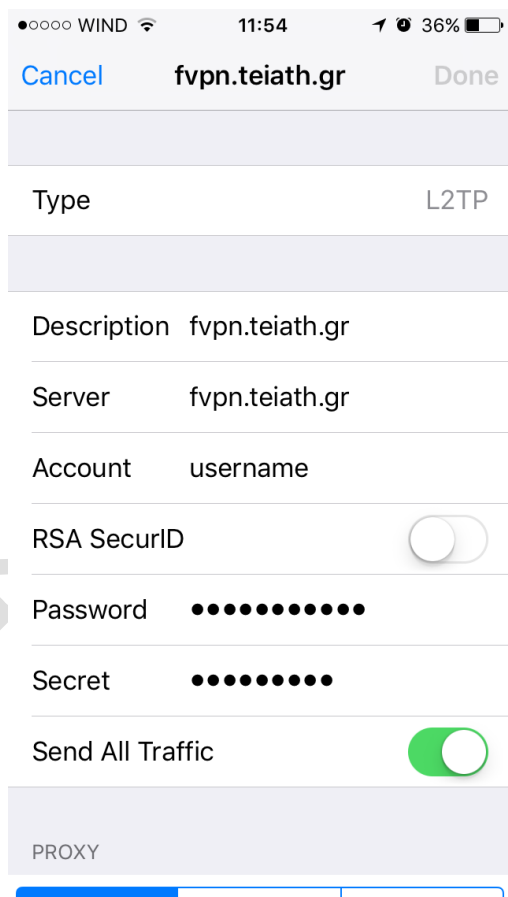

Βήμα 5ο: Στο παράθυρο που εμφανίζεται, αφού συμπληρώσετε τα στοιχεία όπως φαίνονται στην παρακάτω εικόνα, επιλέξτε το κουμπί **Done** για να γίνει αποθήκευση της σύνδεσης που δημιουργήθηκε.

Type : L2TP

Description : fvpn.teiath.gr

Service : fvpn.teiath.gr

Account : Εδώ συμπληρώστε το όνομα χρήστη που παραλάβατε από το Κέντρο Διαχείρισης Δικτύου

RSA SecurID : Ανενεργό

Password : Εδώ συμπληρώστε τον κωδικό πρόσβασης που παραλάβατε από το Κέντρο Διαχείρισης Δικτύου

Secret : Παρακαλώ επικοινωνήστε με Helpdesk του ΤΕΙ-Α στο 210.53.85.149

Send All Traffic : Ενεργό