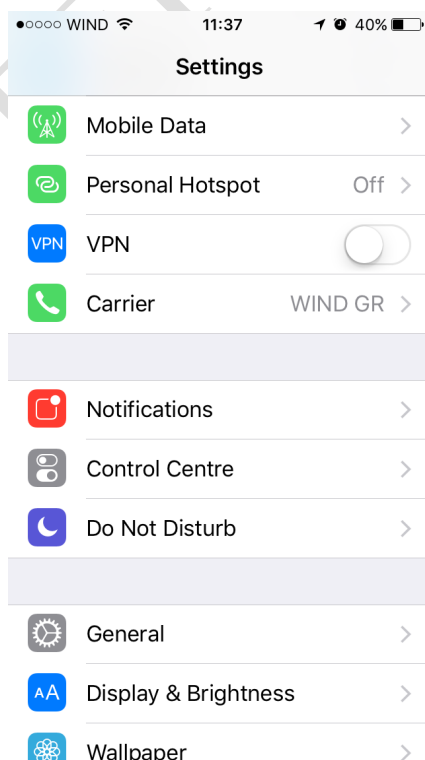

Οδηγίες
για
VPN σύνδεση σε iPhone/iPad
iOS 10
προς
Φοιτητές

Περιεχόμενα

A. Ποιους αφορά.....	2
B. Δημιουργία VPN σύνδεσης με το ΤΕΙ Αθήνας	2

A. Ποιους αφορά

Η υπηρεσία αυτή αφορά όσους έχουν ADSL σύνδεση και επιθυμούν απομακρυσμένη πρόσβαση στο δίκτυο του ΤΕΙ-Αθήνας, στις βάσεις πληροφοριών της Βιβλιοθήκης, τους διαχειριστές WEB των σχολών και των τμημάτων καθώς επίσης και όλους όσους επιθυμούν να κάνουν χρήση την υπηρεσία VPN.

B. Δημιουργία VPN σύνδεσης με το ΤΕΙ Αθήνας

Βήμα 1ο: Από την κεντρική σελίδα εφαρμογών επιλέξτε το πρόγραμμα **Settings**.

Βήμα 2ο: Από το παράθυρο **Settings** που εμφανίζεται επιλέξτε την ενότητα **General**.