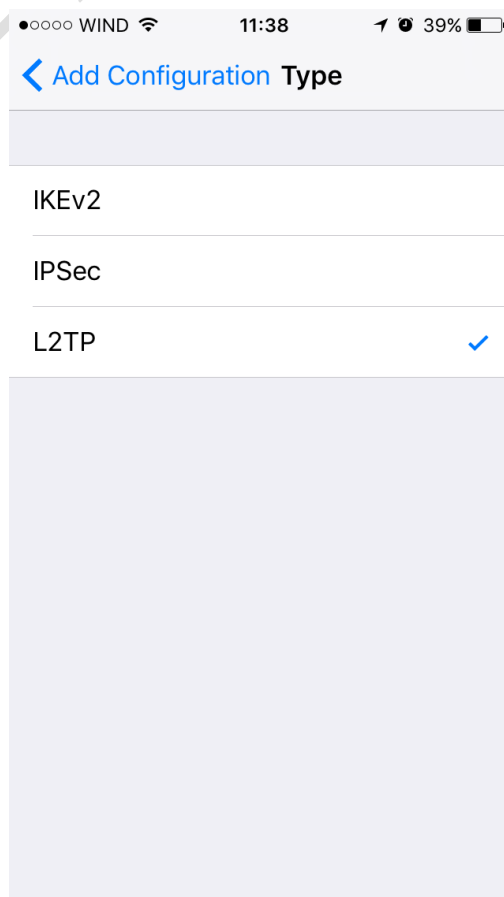

Βήμα 5ο: Στο παράθυρο που εμφανίζεται, αφού συμπληρώσετε τα στοιχεία όπως φαίνονται στην παρακάτω εικόνα, επιλέξτε το κουμπί **Done** για να γίνει αποθήκευση της σύνδεσης που δημιουργήθηκε.

Type : L2TP

Description : fvpn.teiath.gr

Service : fvpn.teiath.gr

Account : Εδώ συμπληρώστε το όνομα χρήστη που παραλάβατε από το Κέντρο Διαχείρισης Δικτύου

RSA SecurID : Ανενεργό

Password : Εδώ συμπληρώστε τον κωδικό πρόσβασης που παραλάβατε από το Κέντρο Διαχείρισης Δικτύου

Secret : Παρακαλώ επικοινωνήστε με Helpdesk του ΤΕΙ-Α στο 210.53.85.149

Send All Traffic : Ενεργό